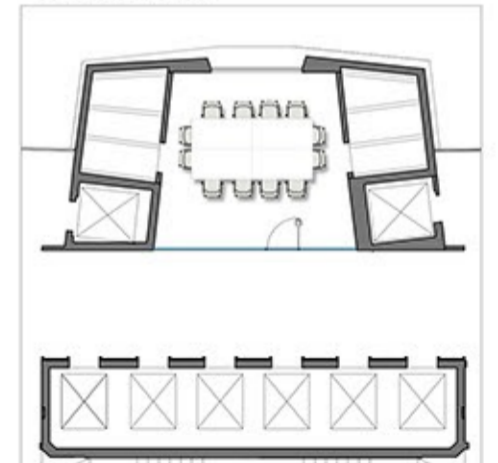

P1

LEGENDA ZONING

- AREE Uffici
- AREE Meeting
- AREE Copy / Storage / Archivio
- AREE Break
- AREE Lounge/ phone boots

MASSIMO AFFOLLAMENTO VVF al piano: 190 px

NUMERO TOTALE POSTAZIONI : 22 px

MEETING ROOM / 2  
 STORAGE/COPY / 1  
 BREAK / 1  
 PHONE BOOT / 1

OPZIONE 2  
SALA ATTESA

OPZIONE 3  
SALA RIUNIONI

\*Si precisa che i layout rappresentati sono un'ipotesi progettuale esemplificativa. Resta inteso che il layout di ciascun conduttore dovrà essere di volta in volta verificato tenendo in considerazione l'affollamento massimo dell'intero Complesso Immobiliare previsto dal Certificato di Prevenzione Incendi di volta in volta in vigore\*