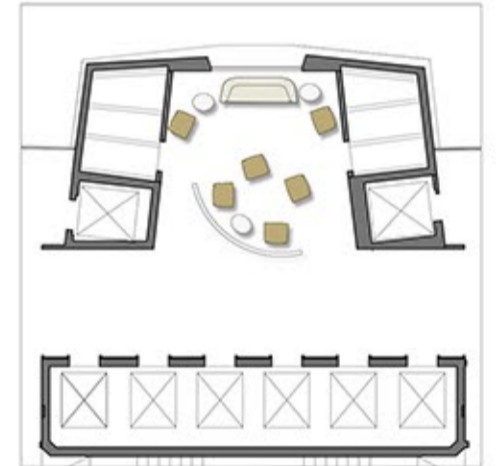

P1

LEGENDA ZONING

- AREE Uffici
- AREE Meeting
- AREE Copy / Storage / Archivio
- AREE Break
- AREE Lounge/ phone boots

MASSIMO AFFOLLAMENTO VVF al piano: 190 px

NUMERO TOTALE POSTAZIONI : 22 px

MEETING ROOM / 2  
 STORAGE/COPY / 1  
 BREAK / 1  
 PHONE BOOT / 1

OPZIONE 2  
SALA ATTESA

OPZIONE 3  
SALA RIUNIONI

\*Si precisa che i layout rappresentati sono un'ipotesi progettuale esemplificativa. Resta inteso che il layout di ciascun conduttore dovrà essere di volta in volta verificato tenendo in considerazione l'affollamento massimo dell'intero Complesso Immobiliare previsto dal Certificato di Prevenzione Incendi di volta in volta in vigore\*