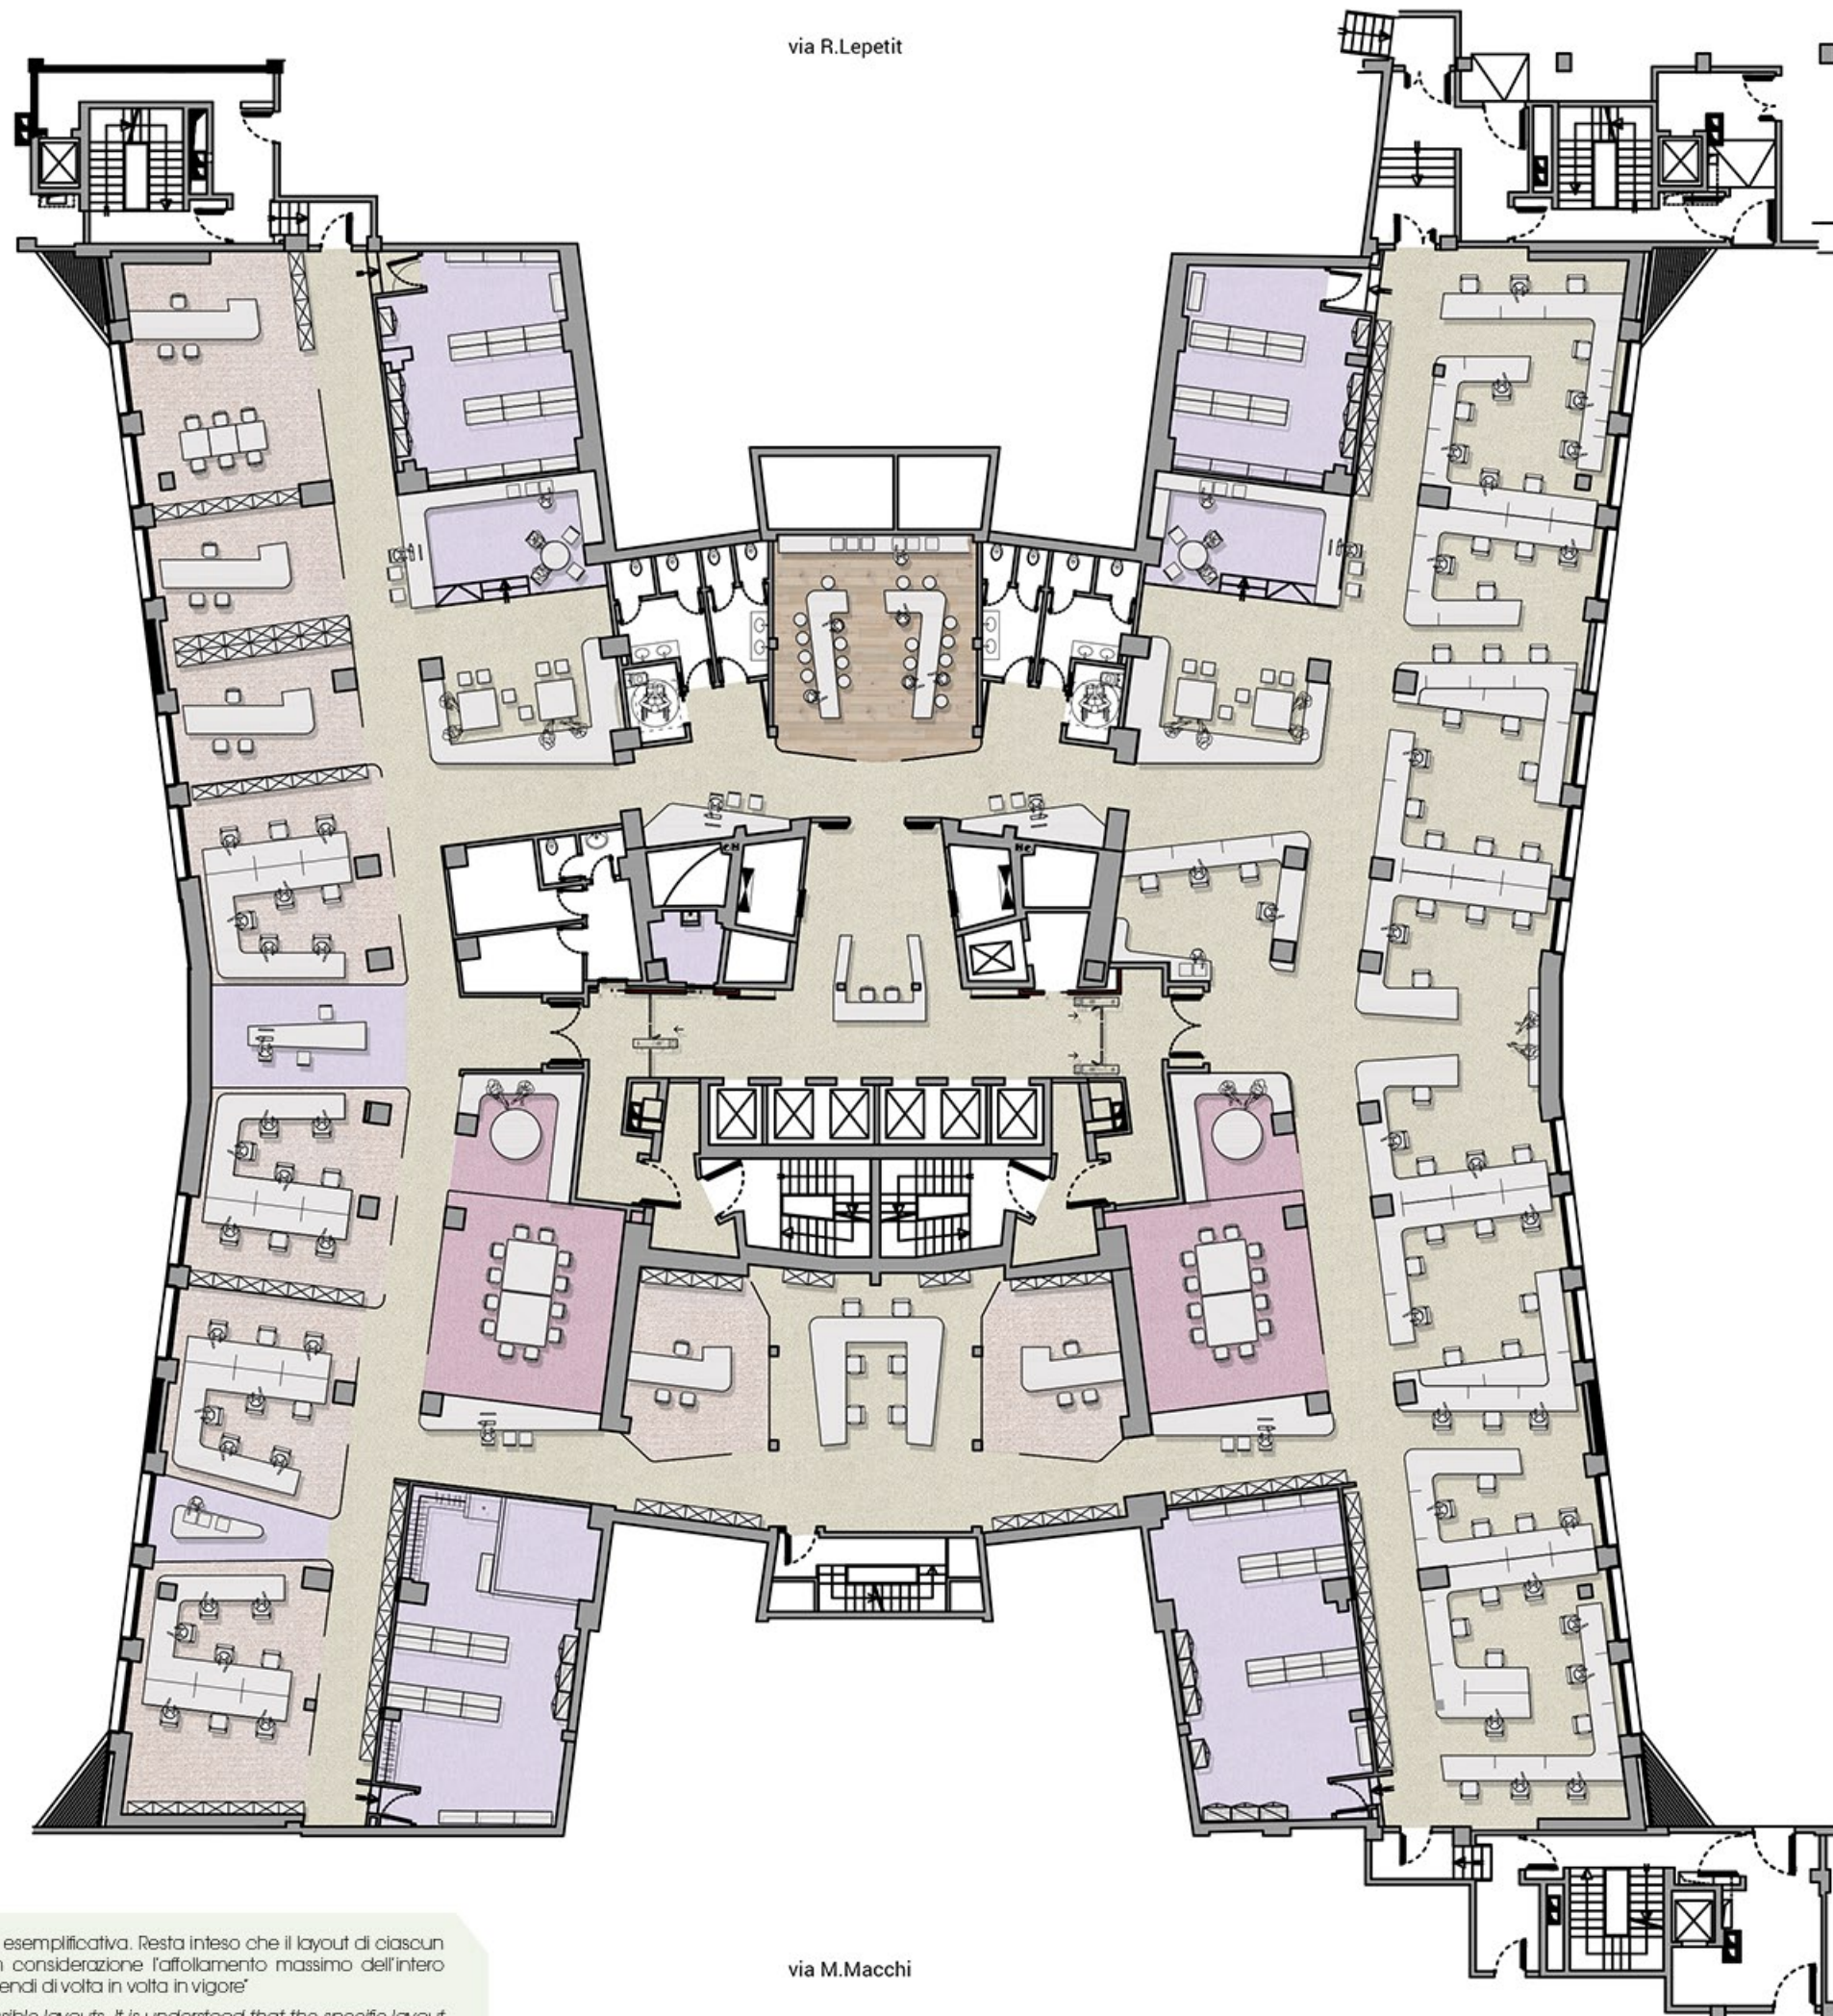

P-1

LEGENDA ZONING

- AREE Uffici
- AREE Meeting
- AREE Copy / Storage / Archivio
- AREE Break

MASSIMO AFFOLLAMENTO VVF al piano: 140 px

NUMERO TOTALE POSTAZIONI: 110 px

MEETING ROOM / 4
STORAGE COPY / 4
BREAK / 1

Si precisa che i layout rappresentati sono un'ipotesi progettuale esemplificativa. Resta inteso che il layout di ciascun conduttore dovrà essere di volta in volta verificato tenendo in considerazione l'affollamento massimo dell'intero Complesso Immobiliare previsto dal Certificato di Prevenzione Incendi di volta in volta in vigore