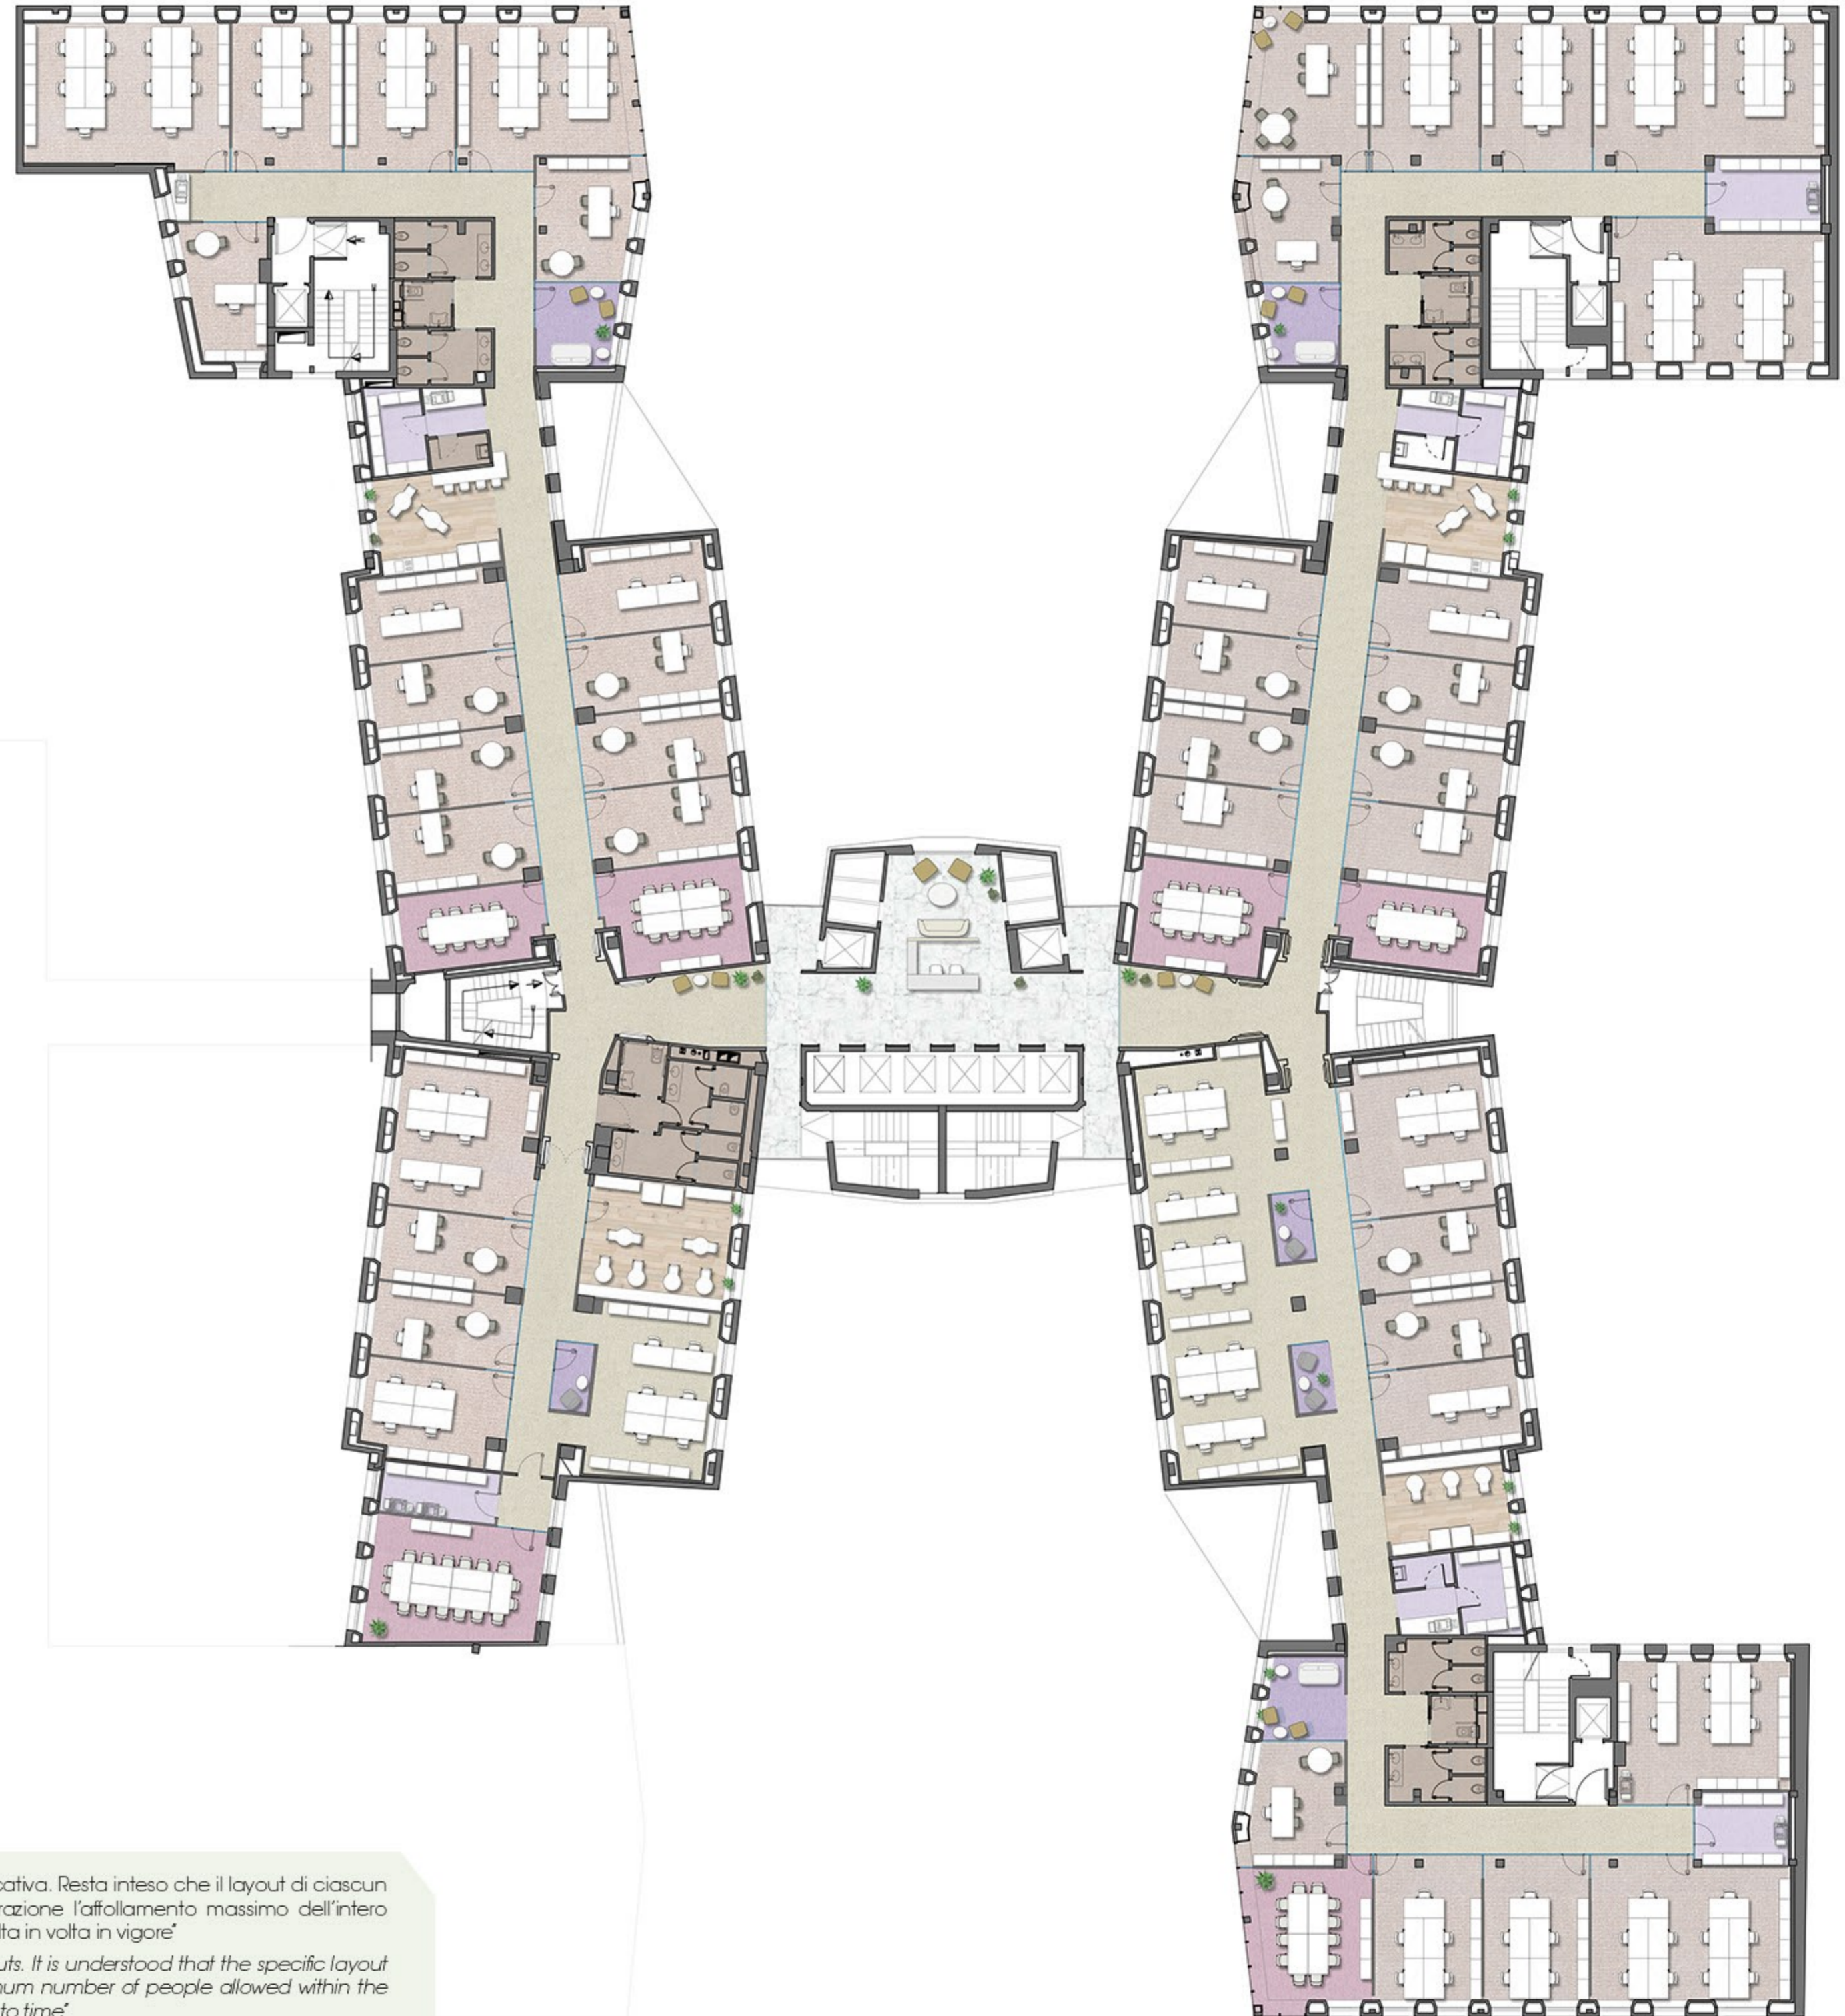

P3

LEGENDA ZONING

- AREE Uffici
- AREE Meeting
- AREE Copy / Storage / Archivio
- AREE Break
- AREE Lounge/ phone boots

MASSIMO AFFOLLAMENTO VVF al piano: 190 px

NUMERO TOTALE POSTAZIONI : 152 px

MEETING ROOM / 6
STORAGE/COPY / 6
BREAK / 4
PHONE BOOT / 3
LOUNGE / 3

Si precisa che i layout rappresentati sono un'ipotesi progettuale esemplificativa. Resta inteso che il layout di ciascun conduttore dovrà essere di volta in volta verificato tenendo in considerazione l'affollamento massimo dell'intero Complesso Immobiliare previsto dal Certificato di Prevenzione Incendi di volta in volta in vigore

Please note that the proposed layouts are only examples of possible layouts. It is understood that the specific layout designed for each tenant shall be subject to compliance with the maximum number of people allowed within the entire complex pursuant to the Fire Prevention Certificate in force from time to time